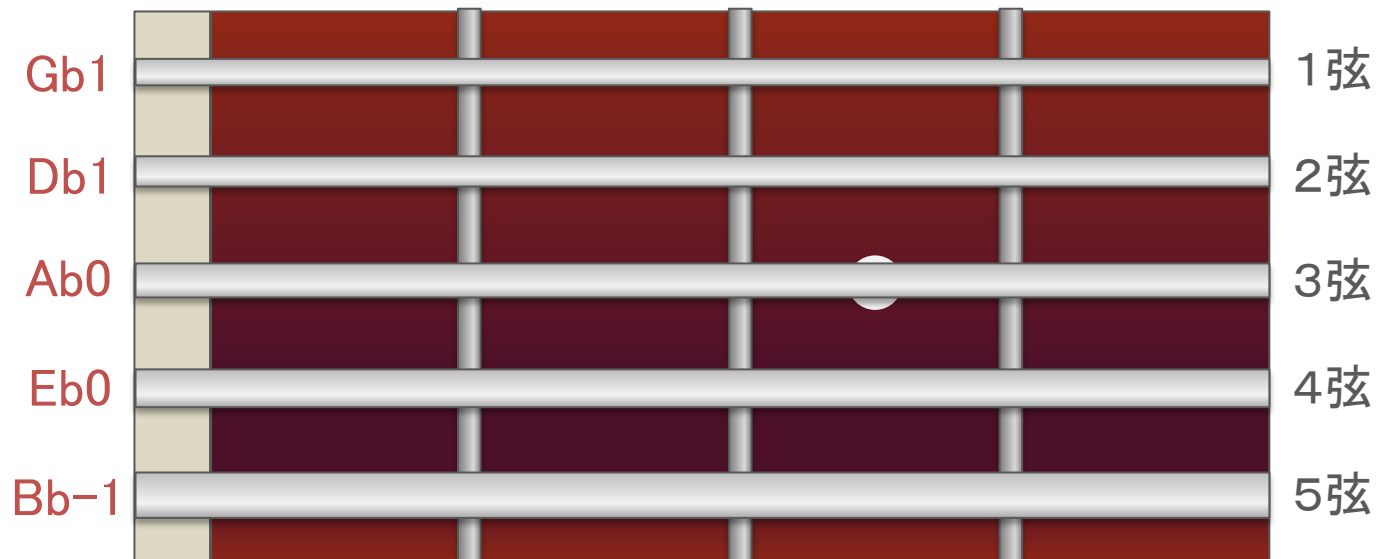

5弦ベースの半音下げチューニング