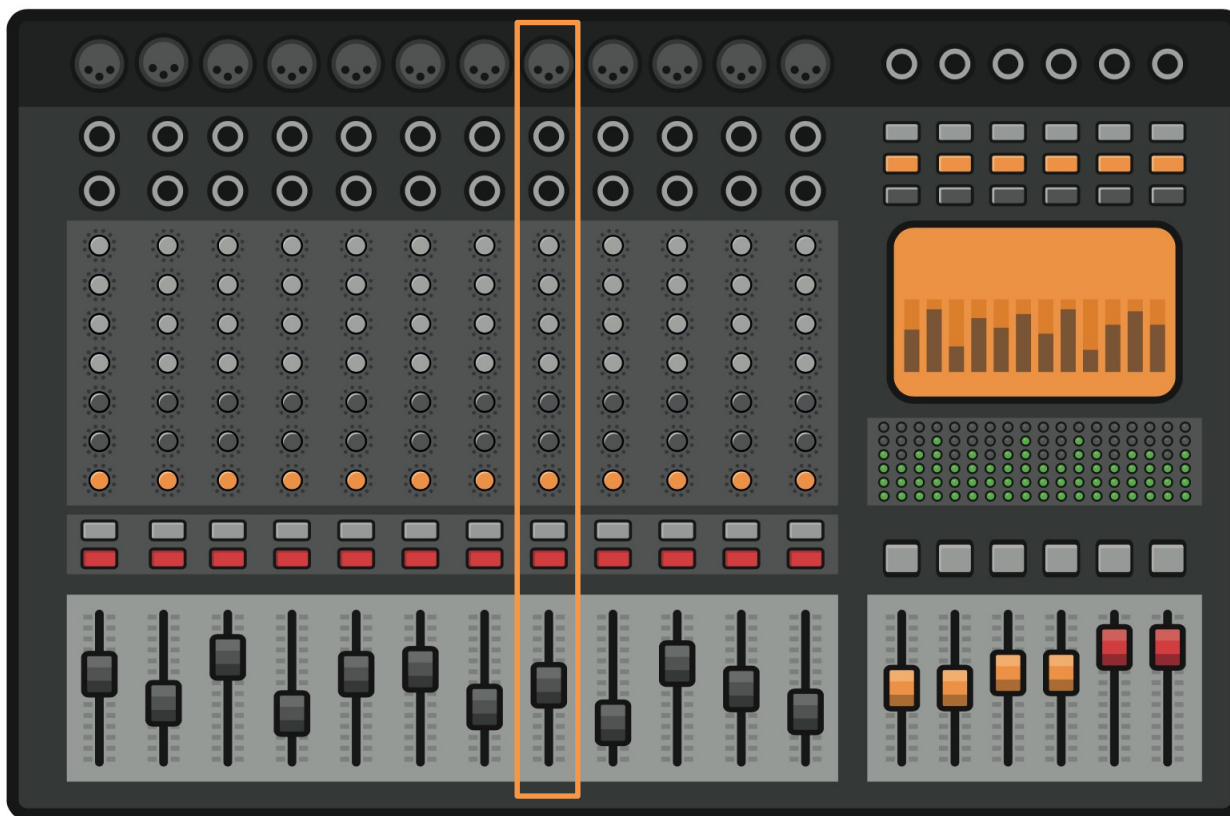

# チャンネルストリップ

ミキシングコンソールの単一チャンネルを抜き出したもの  
複数のエフェクターとフェーダーで構成される

# チャンネルストリップ

イコライザー

フィルター

コンプレッサー  
&リミッター

エクスパンダー  
&ゲート

インプットゲイン

メーター

フェーダー